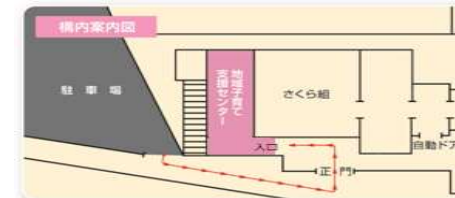

~おねがい~

・保護者の方はマスクの着用をお願いします。
・屋食はお控えください。
・利用前に必ずお電話でご確認ください。

~ゆうゆうから~

・手指消毒液を準備しています。
・適時、窓を開けて換気します。
・おもちゃ消毒・室内換気を徹底します。
・職員もマスク着用とし、体調管理・衛生管理・感染予防に努めます。